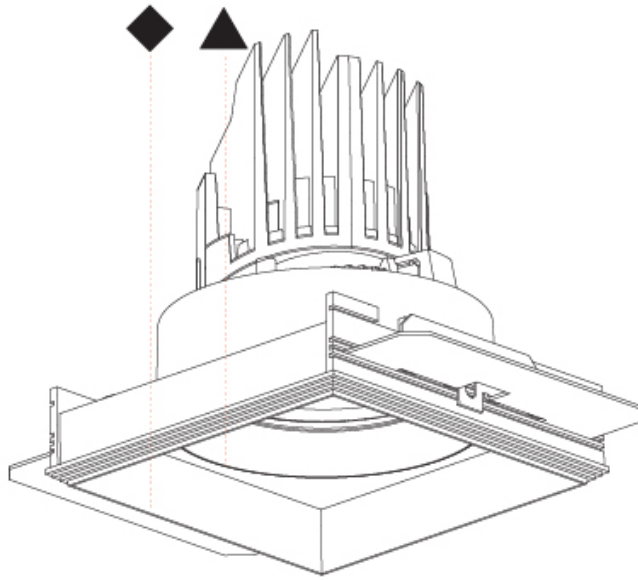

BIONIQ SQUARE ADJUSTABLE TRIMLESS

A37884-

PROJECT

TYPE

SPECIFIER

QUANTITY

DATE

PROJECT
TYPE
SPECIFIER
QUANTITY
DATE